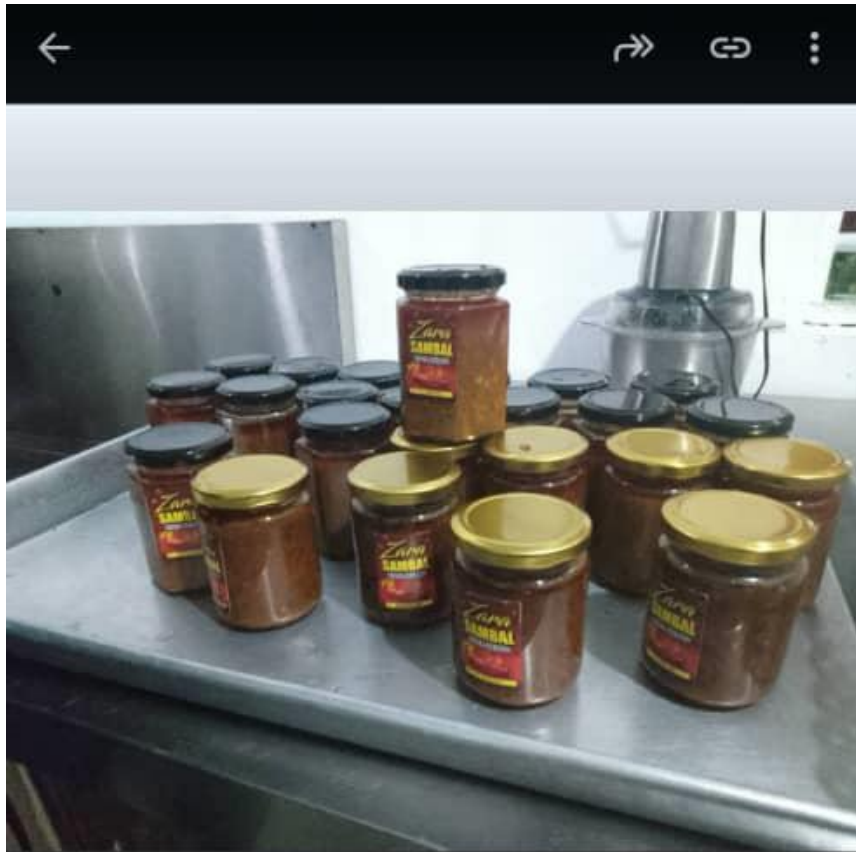

## KUEH KERING

JEJARI BALADO, KACANG HIJ...

RM 2.00

Boost

Broadcast

Share